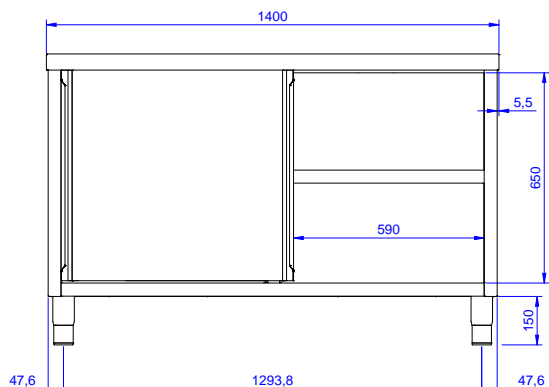

Zkrácená specifikace

Položka č.

Konstrukce z nerez oceli. Vnitřní, nerezový nosný svařovaný rám. Unikátní spojení panelů k vnitřnímu rámu. 50 mm silná pracovní deska z AISI 304, 1mm, je opatřena hluk tlumícím materiálem, se zahnutými rohy a je zesílena vodovzdornou deskou. Dvouplášťové hluk tlumící posuvné dveře. Výškově stavitelná středová police. Výškově stavitelné nohy.

Konstrukce

- Vnitřní svařovaný rám z nerez oceli zaručuje vynikající pevnost a stabilitu.
- Snadný přístup do celého prostoru skříňky použitím pouze 2 dveří.
- Pracovní deska je 50 mm vysoká, vyrobená z ušlechtilé nerez oceli AISI 304, se zahnutými hranami pro ochranu pracovníků kuchyně a je opatřena hluk tlumící deskou 18mm.
- Zesílené postranní a spodní panely vyrobené z ušlechtilé nerez oceli AISI 304.
- Stoly jsou vybaveny středovou policí stavitelnou do tří výškových poloh.
- Robustní posuvné dveře na kolejkách, které se nacházejí přímo na přední straně rámu.
- Základový panel má 40 mm vysoký profil, tloušťku 8/10 se zahnutými okraji a výztuží. Je přivařen k nohám jako další výztuž konstrukce.
- Nerezová středová police s nýtovanými rohy a příčnou výztuží z nerezové oceli.
- Zadní zvýšený límec 100mm s oblým hygienickým rohem s rádiusem 10mm, 13mm silný určený k umístění ke zdi.
- Nerezové nožičky (AISI304), v. 150mm, prům. 54mm, stavitelné -35/+25mm.

Extra příslušenství

- Sada 4 koleček, V=100mm (z toho 2 s brzdou) pro skříňové stoly PNC 855299

SCHVÁLENO: _____

Zepředu

Boční

Shora

Hlavní informace

Šířka skříně:	
132772 (MTN1400PN)	1345 mm
Hloubka skříně:	645 mm
Výška skříně:	610 mm
Vnější rozměry, Šířka	1400 mm
Vnější rozměry, Hloubka	700 mm
Vnější rozměry, Výška	900 mm
Počet a typ dveří:	2 Posuvné
Síla pracovní desky	50 mm
Netto váha:	60 kg