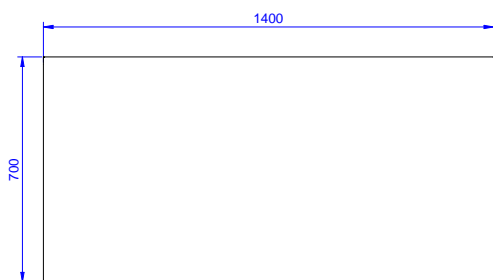

Extra příslušenství

- Sada 4 koleček, V=100mm (z toho 2 s brzdou) pro skříňové stoly PNC 855299

SCHVÁLENO: _____

Zepředu

Boční

Shora

Hlavní informace

Šířka skříně:	
132772 (MTN1400PN)	1345 mm
Hloubka skříně:	645 mm
Výška skříně:	610 mm
Vnější rozměry, Šířka	1400 mm
Vnější rozměry, Hloubka	700 mm
Vnější rozměry, Výška	900 mm
Počet a typ dveří:	2 Posuvné
Síla pracovní desky	50 mm
Netto váha:	60 kg