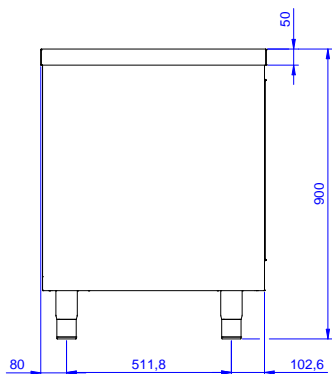

Zkrácená specifikace

Položka č.

Konstrukce z nerez oceli. Vnitřní, nerezový nosný svařovaný rám. Unikátní spojení panelů k vnitřnímu rámu. 50 mm silná pracovní deska z AISI 304, 1mm, je opatřena hluk tlumícím materiálem, se zahnutými rohy a je zesílena vodovzdornou deskou. Dvouplášťové hluk tlumící posuvné dveře. Výškově stavitelná středová police. Výškově stavitelné nohy.

Konstrukce

- Vnitřní svařovaný rám z nerez oceli zaručuje vynikající pevnost a stabilitu.
- Snadný přístup do celého prostoru skříňky použitím pouze 2 dveří.
- Pracovní deska je 50 mm vysoká, vyrobená z ušlechtilé nerez oceli AISI 304, se zahnutými hranami pro ochranu pracovníků kuchyně a je opatřena hluk tlumící deskou 18mm.
- Zesílené postranní a spodní panely vyrobené z ušlechtilé nerez oceli AISI 304.
- Stoly jsou vybaveny středovou policí stavitelnou do tří výškových poloh.
- Robustní posuvné dveře na kolejkách, které se nacházejí přímo na přední straně rámu.
- Základový panel má 40 mm vysoký profil, tloušťku 8/10 se zahnutými okraji a výztuží. Je přivařen k nohám jako další výztuž konstrukce.
- Nerezová středová police s nýtovanými rohy a příčnou výztuží z nerezové oceli.
- Zadní zvýšený límec 100mm s oblým hygienickým rohem s rádiusem 10mm, 13mm silný určený k umístění ke zdi.
- Nerezové nožičky (AISI304), v. 150mm, prům. 54mm, stavitelné -35/+25mm.

Extra příslušenství

- Sada 4 koleček, V=100mm (z toho 2 s brzdou) pro skříňové stoly PNC 855299

SCHVÁLENO: _____

Zepředu

Boční

Shora

Hlavní informace

Šířka skříně:	
132772 (MTN1400PN)	1345 mm
Hloubka skříně:	645 mm
Výška skříně:	610 mm
Vnější rozměry, Šířka	1400 mm
Vnější rozměry, Hloubka	700 mm
Vnější rozměry, Výška	900 mm
Počet a typ dveří:	2 Posuvné
Síla pracovní desky	50 mm
Netto váha:	60 kg

Standard nerezový program
 Skříňový pracovní stůl 1400mm, posuvné dveře, bez zadního límce

Společnost si vyhrazuje právo provádět změny v produktech
 bez předchozího upozornění. Všechny informace byly správné v době tisku.